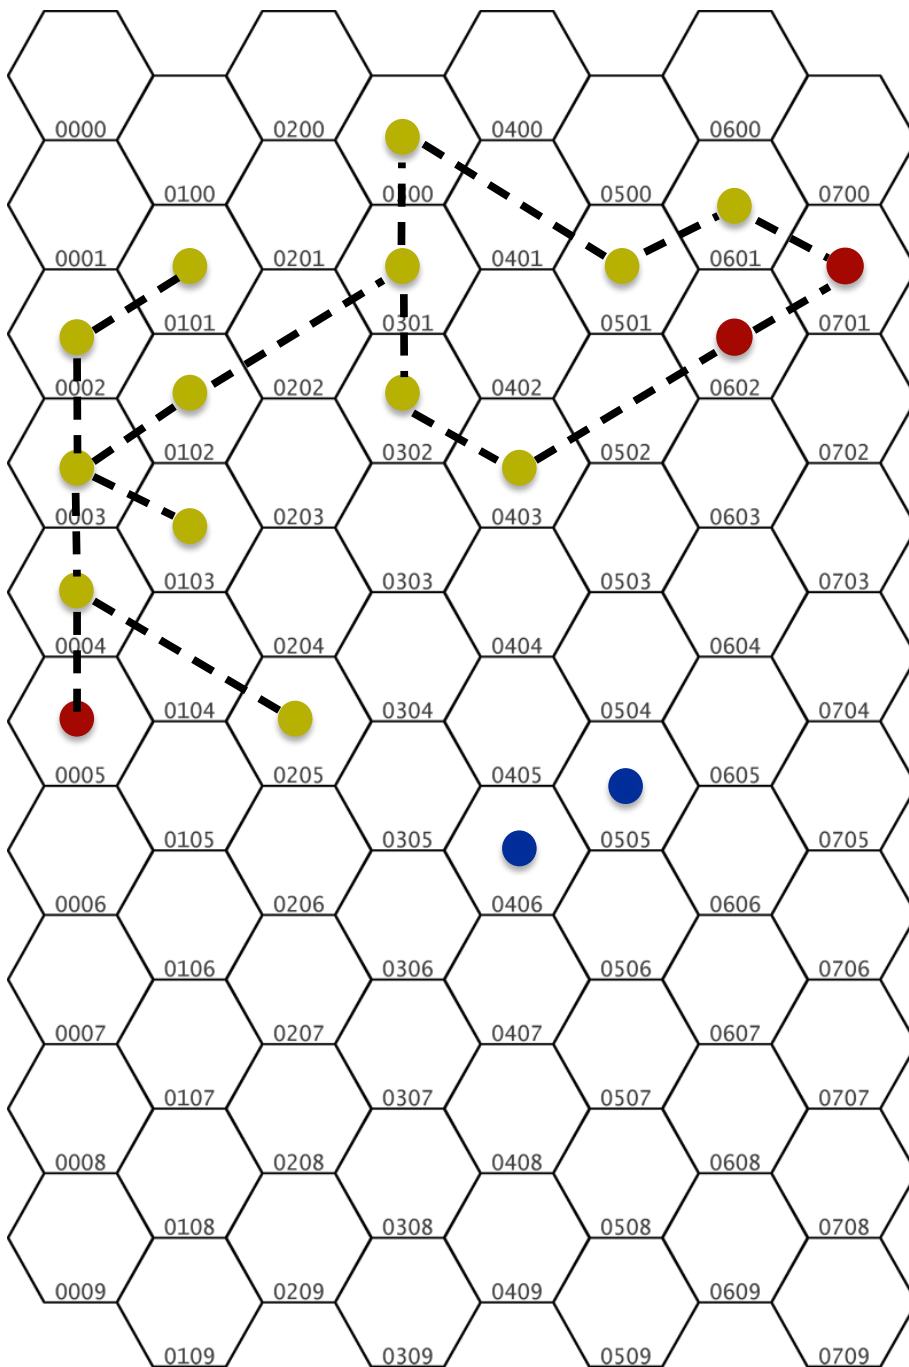

SECTOR NAME **LUMINORA**

MAJOR SECTOR POWERS	TRU (Tet-Ring-Union zwischen 300, 301 und 302 mit Fokus auf freien und sicheren Handel im Tet-Ring); Hom-Kiras-Allianz; Sagitta Prime (Synthos)
MAJOR ALIEN SPECIES	Veganer (602 Vega-System, Planet Elwyssen)

HEX	WORLD OR STATION
002	Pendulon (Hope)
003	Yamsur (Zanatia)
004	Hom (Janus III)
005	Unterwelt (Xerxes I)
101	Kiras (Tortos-J07)
102	Liberty (Varosha)
103	Synthos (Sagitta Prime)
205	Paragon (Ajax)
300	Masticon (Kattegat AE35)
301	Brilliance (Yevela-3)
302	Arcturus (Stanley X5)
403	Mydra (Hafun)
406	
501	Cambria (Crell)
505	
601	Fletcher (Alpheratz)
602	Vega (Elwyssen)
701	Millitrin (Vishnu)